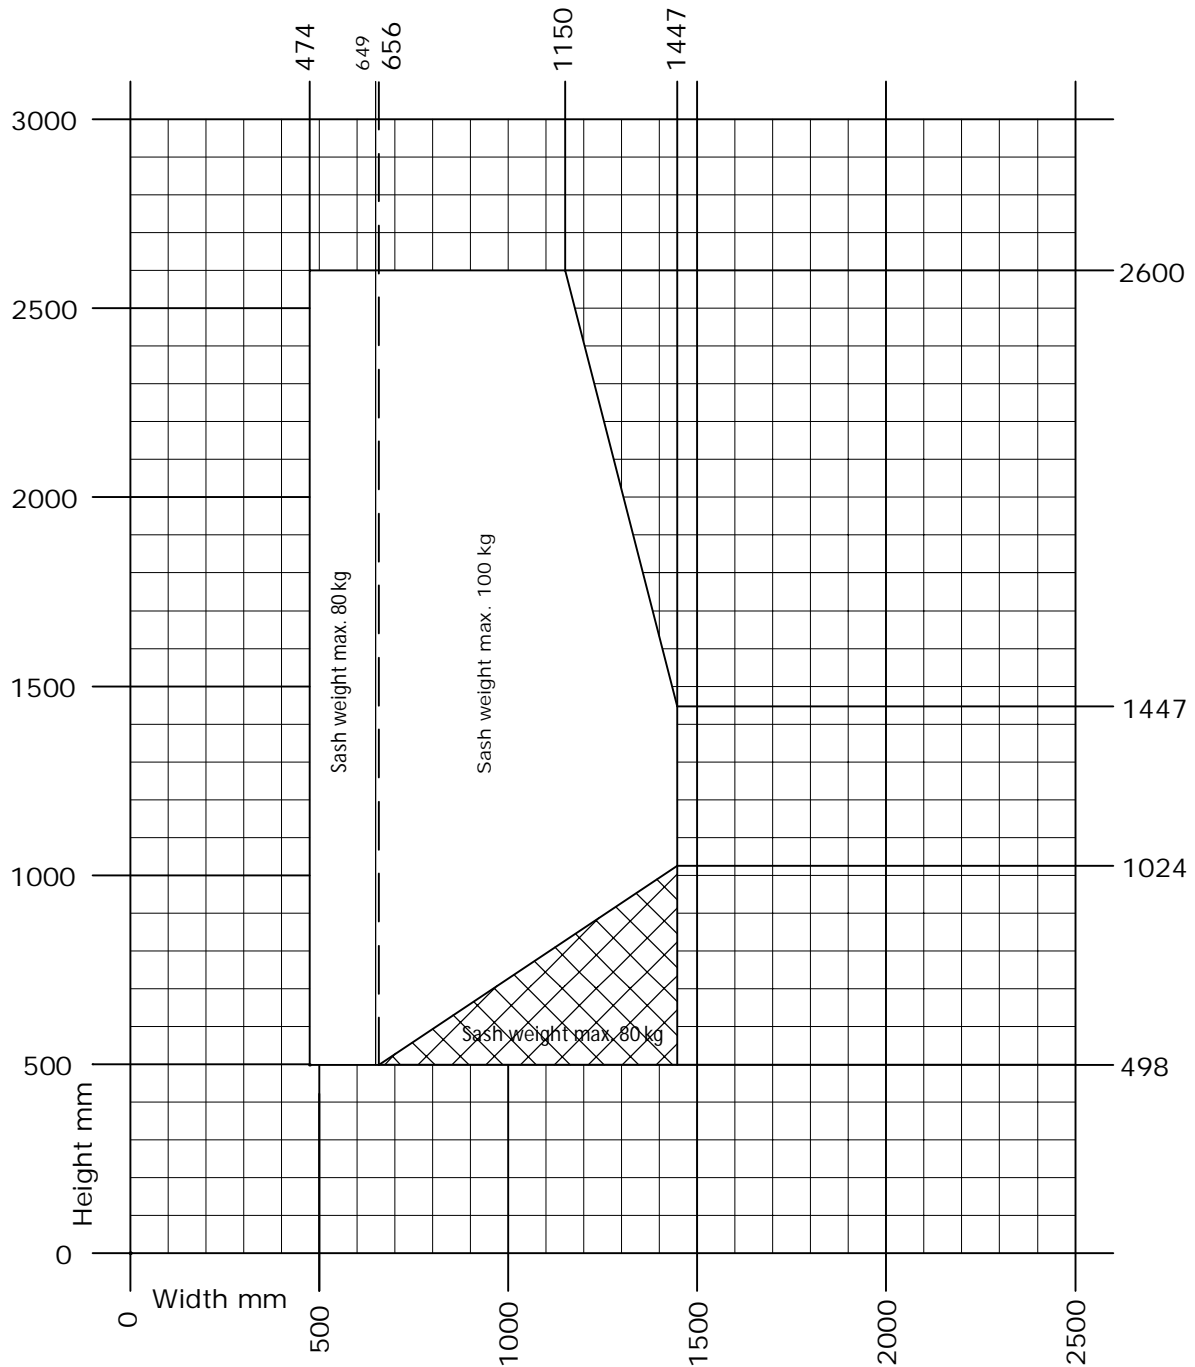

## Turn/tilt window and Tilt/turn window

Min. - Max. dim.

Side hung function can be used only when cleaning. Max. weight 80 kg. Spc. AX hardware.

DK Min. - Max. måls tabel  
Indadgående dreje/kip vindue og kip/dreje vindue

[www.idealcombi.dk](http://www.idealcombi.dk)

UK Min. - Max. dim. table  
Inward opening turn/tilt window and tilt/turn window

[www.idealcombi.com](http://www.idealcombi.com)

TYPE

Futura+

Rev. no. 05

Drawing no. UK-PLU-GRA009 A